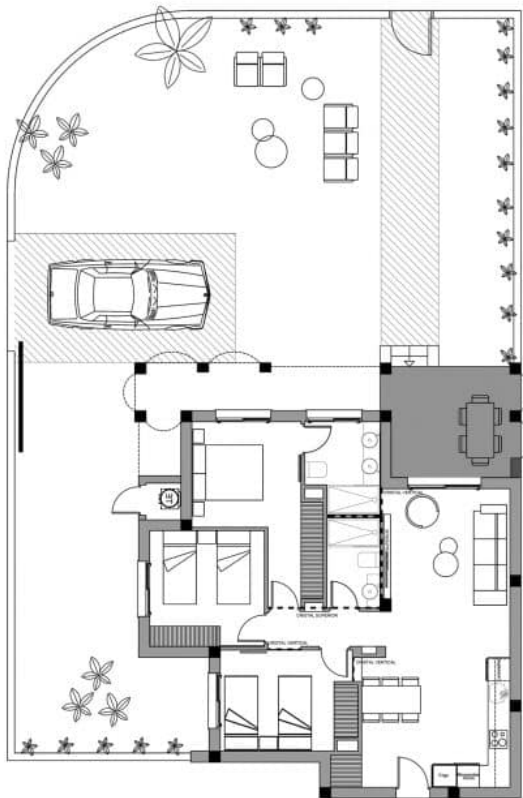

Såld

ENORA GARDEN RESIDENTIAL - MODEL JAZMIN GROUND FLOOR 'A'

3 BEDROOMS / 2 BATHROOMS

TOTAL SURFACE	104.95 M2
PROPERTY SURFACE	99.45 M2
COVERED TERRACE	5.5 M2
GARDEN	120-165 M2
PRIVATE PARKING	
STORAGE ROOM	

www.euromarina.com

Urbanización Doña Pepa · Avda. Antonio Quesada, nº59 · 03170 Rojales (Alicante - España)

Dessa priser är utan skatter / Alla fastigheter är exempel på tillgänglighet och startpriser. Priser och datum är korrekta vid tidpunkten för utskrift men kan komma att ändras. Konstnärliga bilder utan avtalsenlig natur. Priset på extra måste läggas till husets pris.